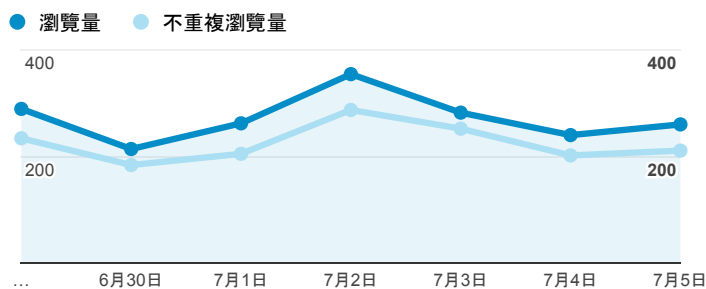

報表02_流量

2015年6月29日 - 2015年7月5日

瀏覽量和文件內容載入時間 (毫秒)

瀏覽量和造訪

瀏覽量和不重複瀏覽量

造訪和新造訪率 (依 服務供應商 分組)

服務供應商	工作階段	瀏覽量
taipei taiwan	646	827
panchiao taipei hsien taiwan	88	113
taiwan fixed network co. ltd.	72	104
tfn media co. ltd.	72	94
tamkang university	68	94
taiwan mobile co. ltd.	67	84
mobile business group	57	67
chunghwa telecom data communication business group	49	85
kbro co. ltd.	37	55
hoshin multimedia center inc.	23	47

造訪和瀏覽量 (依 分享網址 分組)

分享網址	工作階段	瀏覽量
eportfolio.tku.edu.tw/	1,019	1,364
ep.tku.edu.tw/index_detail_share.aspx?id=537C19E76E8126BF	166	173
ep.tku.edu.tw/index_detail_share.aspx?id=0857AE920B259F8E	47	57
eportfolio.tku.edu.tw/intro_MISStudentInfo.aspx	31	44
eportfolio.tku.edu.tw/tkustudentlink.aspx	13	14
eportfolio.tku.edu.tw/index_detail.aspx?category=17&srv=3	11	11
eportfolio.tku.edu.tw/index_detail.aspx?category=34&srv=3	8	9
eportfolio.tku.edu.tw/index_detail.aspx?category=50&srv=3	8	12
eportfolio.tku.edu.tw/index_detail.aspx?category=8&srv=3	8	9
eportfolio.tku.edu.tw/index_detail.aspx?category=10&srv=3	7	8