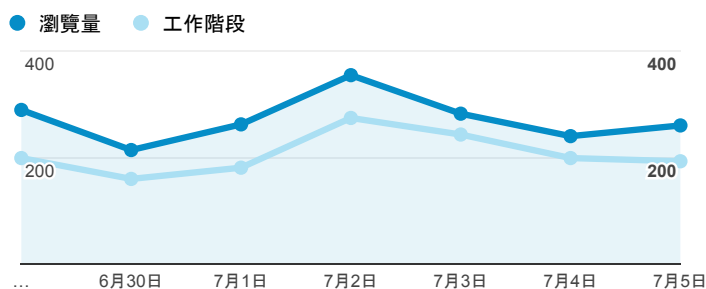

報表02_流量

2015年6月29日 - 2015年7月5日

瀏覽量和文件內容載入時間 (毫秒)

瀏覽量和造訪

瀏覽量和不重複瀏覽量

造訪和新造訪率 (依 服務供應商 分組)

服務供應商	工作階段	瀏覽量
taipei taiwan	646	827
panchiao taipei hsien taiwan	88	113
taiwan fixed network co. ltd.	72	104
tfn media co. ltd.	72	94
tamkang university	68	94
taiwan mobile co. ltd.	67	84
mobile business group	57	67
chunghwa telecom data communication business group	49	85
kbro co. ltd.	37	55
hoshin multimedia center inc.	23	47

造訪和瀏覽量 (依 分享網址 分組)

分享網址	工作階段	瀏覽量
eportfolio.tku.edu.tw/	1,019	1,364
ep.tku.edu.tw/index_detail_share.aspx?id=537C19E76E8126BF	166	173
ep.tku.edu.tw/index_detail_share.aspx?id=0857AE920B259F8E	47	57
eportfolio.tku.edu.tw/intro_MISStudentInfo.aspx	31	44
eportfolio.tku.edu.tw/tkustudentlink.aspx	13	14
eportfolio.tku.edu.tw/index_detail.aspx?category=17&srv=3	11	11
eportfolio.tku.edu.tw/index_detail.aspx?category=34&srv=3	8	9
eportfolio.tku.edu.tw/index_detail.aspx?category=50&srv=3	8	12
eportfolio.tku.edu.tw/index_detail.aspx?category=8&srv=3	8	9
eportfolio.tku.edu.tw/index_detail.aspx?category=10&srv=3	7	8