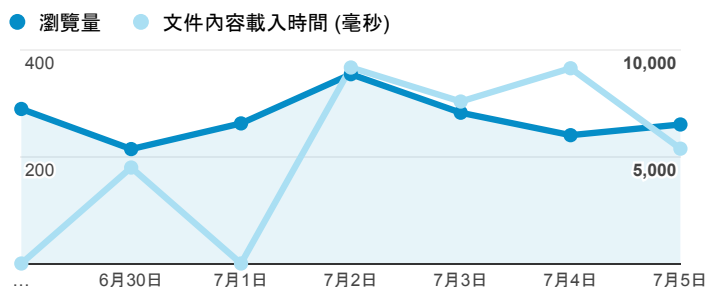

報表02_流量

2015年6月29日 - 2015年7月5日

瀏覽量和文件內容載入時間 (毫秒)

瀏覽量和造訪

瀏覽量和不重複瀏覽量

造訪和新造訪率 (依 服務供應商 分組)

服務供應商	工作階段	瀏覽量
taipei taiwan	646	827
panchiao taipei hsien taiwan	88	113
taiwan fixed network co. ltd.	72	104
tfn media co. ltd.	72	94
tamkang university	68	94
taiwan mobile co. ltd.	67	84
mobile business group	57	67
chunghwa telecom data communication business group	49	85
kbro co. ltd.	37	55
hoshin multimedia center inc.	23	47

造訪和瀏覽量 (依 分享網址 分組)

分享網址	工作階段	瀏覽量
eportfolio.tku.edu.tw/	1,019	1,364
ep.tku.edu.tw/index_detail_share.aspx?id=537C19E76E8126BF	166	173
ep.tku.edu.tw/index_detail_share.aspx?id=0857AE920B259F8E	47	57
eportfolio.tku.edu.tw/intro_MISStudentInfo.aspx	31	44
eportfolio.tku.edu.tw/tkustudentlink.aspx	13	14
eportfolio.tku.edu.tw/index_detail.aspx?category=17&srv=3	11	11
eportfolio.tku.edu.tw/index_detail.aspx?category=34&srv=3	8	9
eportfolio.tku.edu.tw/index_detail.aspx?category=50&srv=3	8	12
eportfolio.tku.edu.tw/index_detail.aspx?category=8&srv=3	8	9
eportfolio.tku.edu.tw/index_detail.aspx?category=10&srv=3	7	8